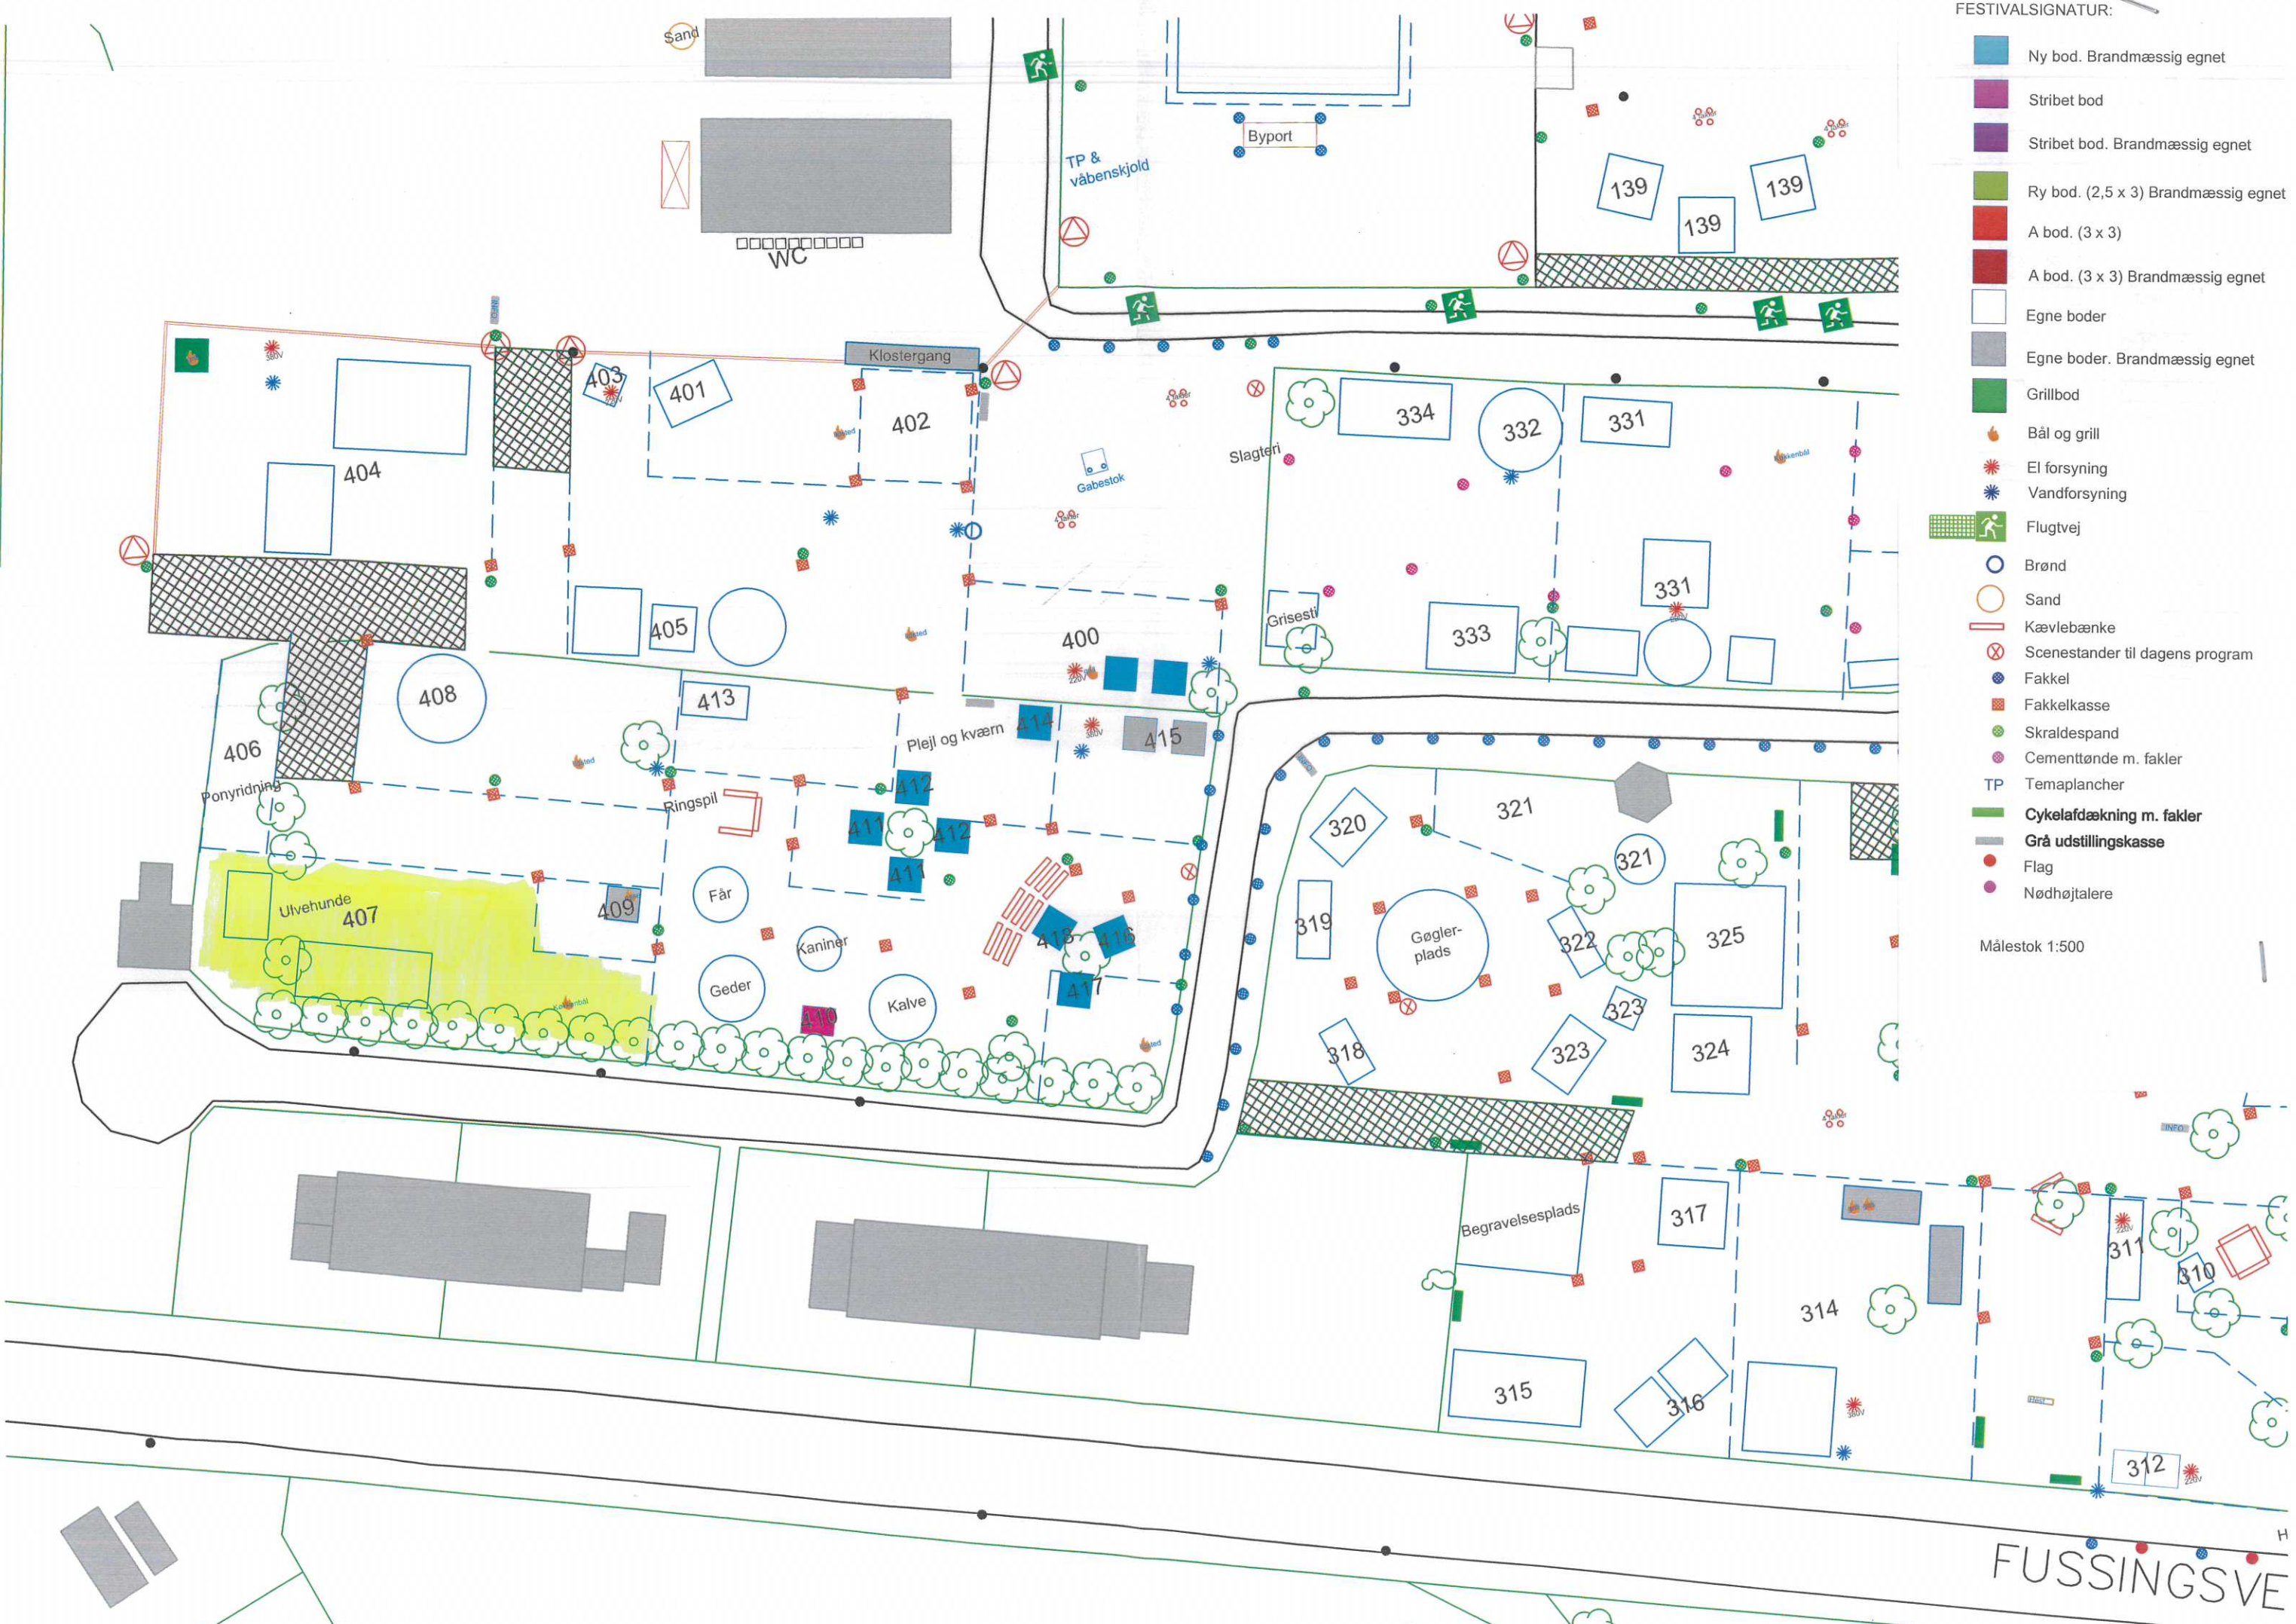

FESTIVALSIGNATUR:

- Ny bod. Brandmæssig egnet
- Stribet bod
- Stribet bod. Brandmæssig egnet
- Ry bod. (2,5 x 3) Brandmæssig egnet
- A bod. (3 x 3)
- A bod. (3 x 3) Brandmæssig egnet
- Egne boder
- Egne boder. Brandmæssig egnet
- Grillbod
- Bål og grill
- El forsyning
- Vandforsyning
- Flugtvej
- Brønd
- Sand
- Kævløbænke
- Scenestander til dagens program
- Fakkell
- Fakkellkasse
- Skraldespand
- Cementtønde m. fakler
- TP Temaplancher
- Cykelafdækning m. fakler
- Grå udstillingskasse
- Flag
- Nødhjælpere

Målestok 1:500

FUSSINGSVE